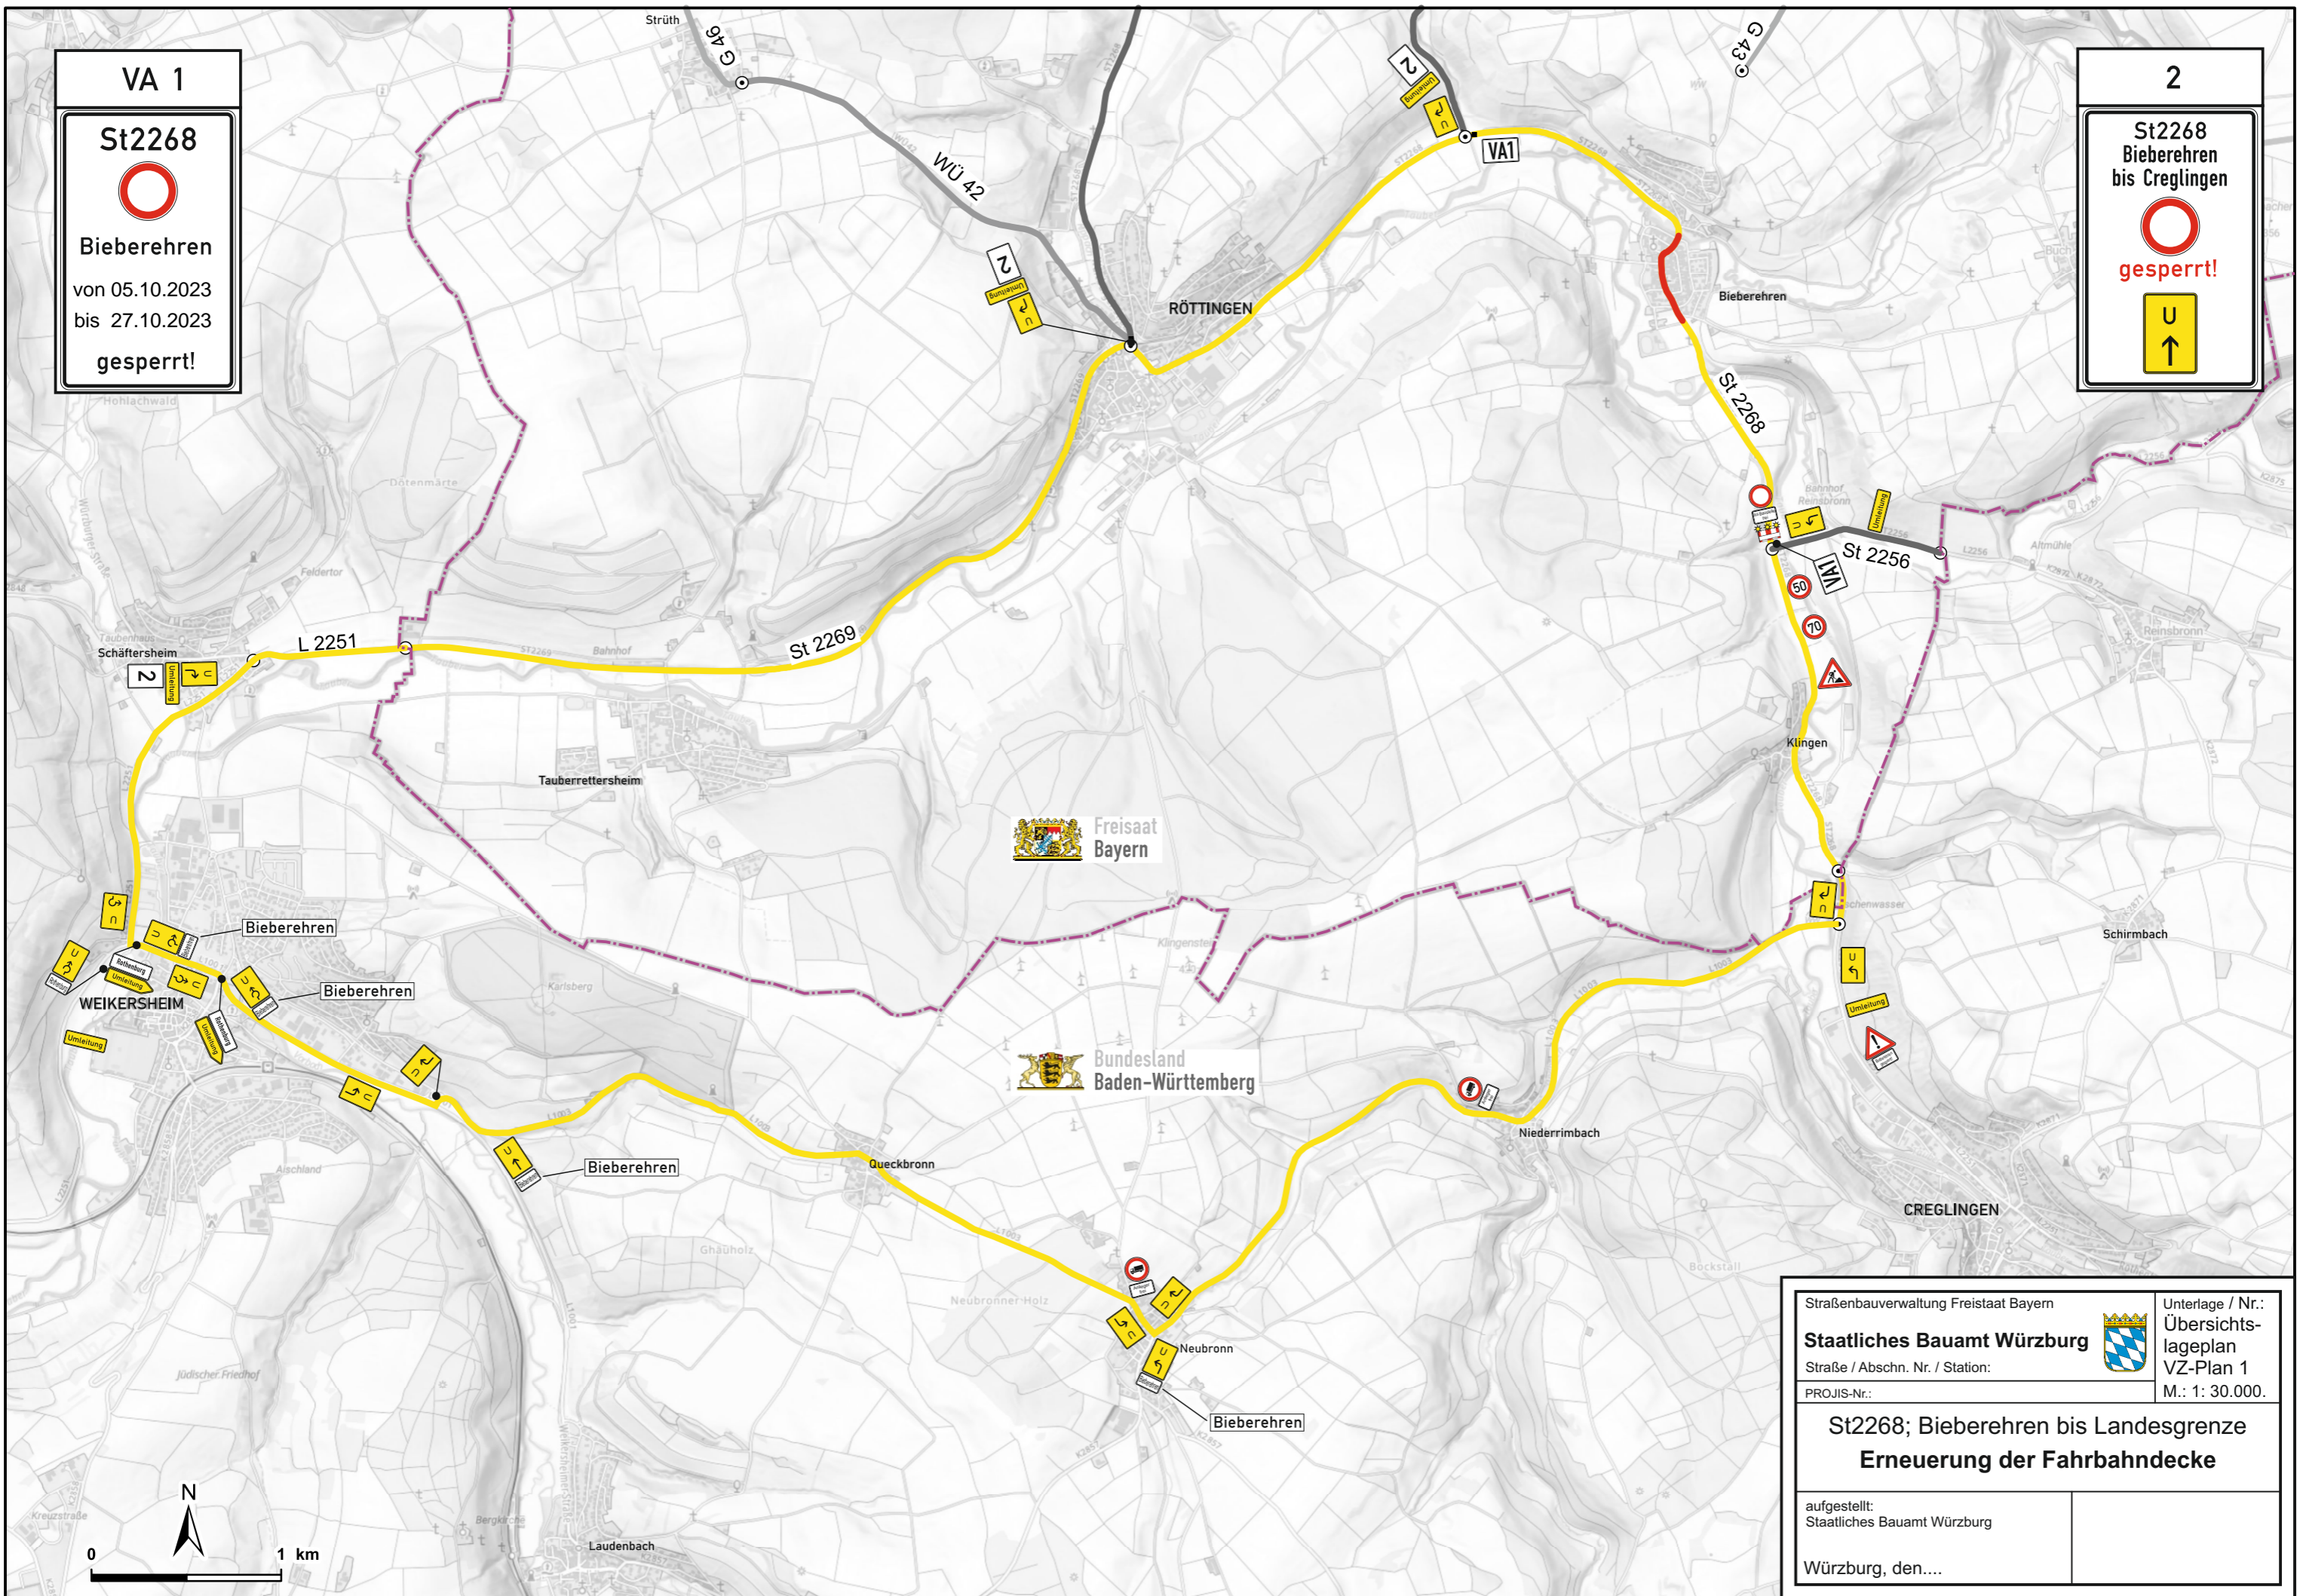

VA 1

St2268

Bieberehren
von 05.10.2023
bis 27.10.2023
gesperrt!

2

St2268
Bieberehren
bis Creglingen

gesperrt!

Straßenbauverwaltung Freistaat Bayern			Unterlage / Nr.:
Staatliches Bauamt Würzburg			Übersichts-
Straße / Abschn. Nr. / Station:			lageplan
PROJIS-Nr.:			VZ-Plan 1
			M.: 1: 30.000.
St2268; Bieberehren bis Landesgrenze			
Erneuerung der Fahrbahndecke			
aufgestellt:			
Staatliches Bauamt Würzburg			
Würzburg, den...			