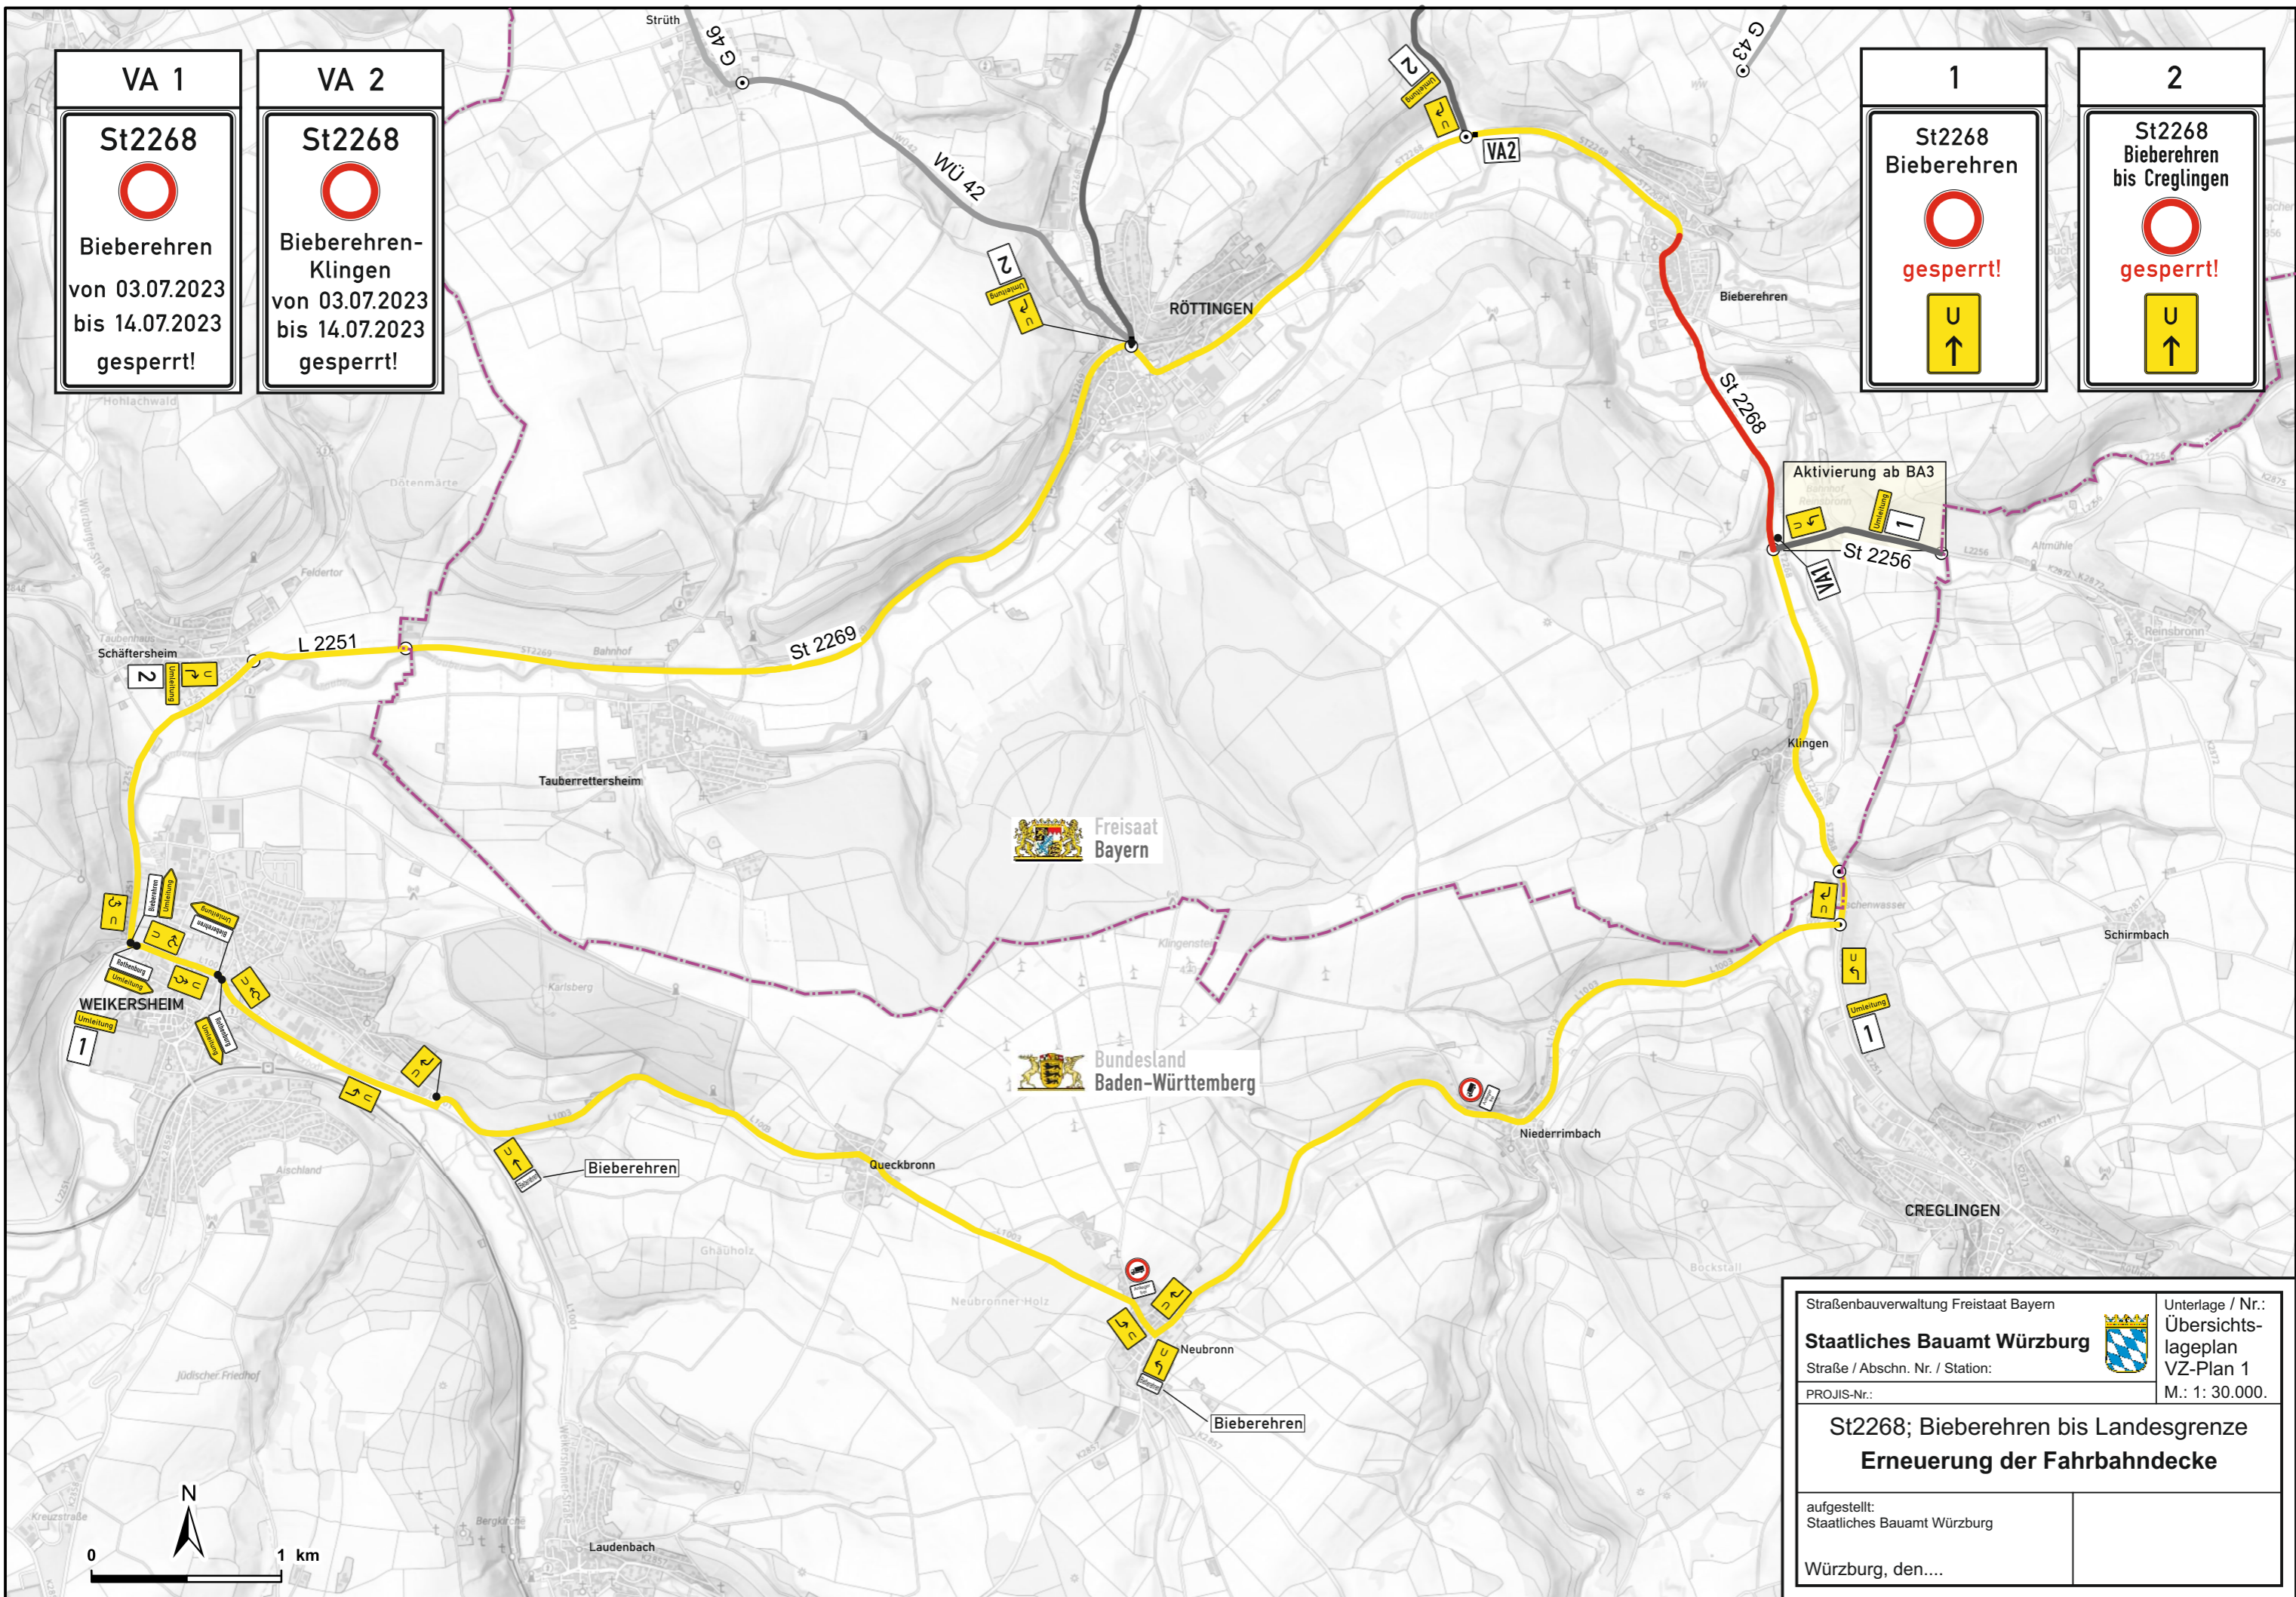

VA 1

St2268

Bieberehren
von 03.07.2023
bis 14.07.2023
gesperrt!

VA 2

St2268

Bieberehren-Klingen
von 03.07.2023
bis 14.07.2023
gesperrt!

1

St2268
Bieberehren

gesperrt!

2

St2268
Bieberehren bis Creglingen

gesperrt!

Straßenbauverwaltung Freistaat Bayern			Unterlage / Nr.:
Staatliches Bauamt Würzburg			Übersichts-
Straße / Abschn. Nr. / Station:			lageplan
PROJIS-Nr.:			VZ-Plan 1
			M.: 1: 30.000.
St2268; Bieberehren bis Landesgrenze			
Erneuerung der Fahrbahndecke			
aufgestellt:			
Staatliches Bauamt Würzburg			
Würzburg, den...			